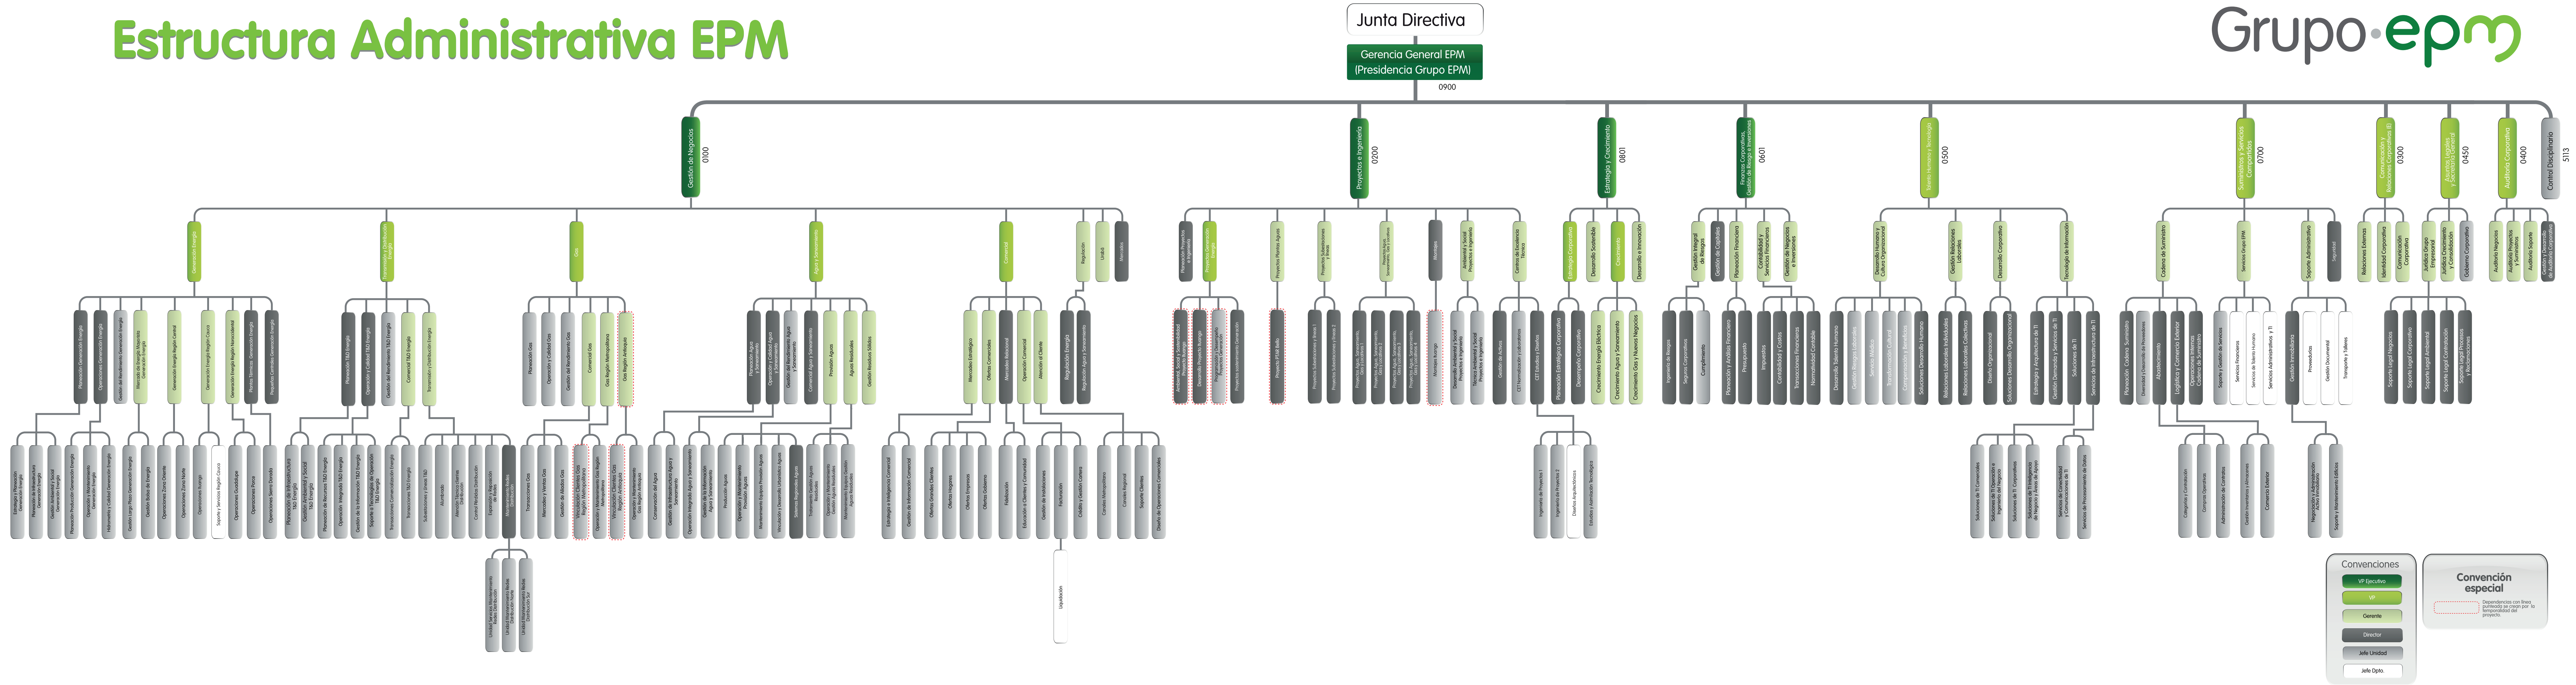

Estructura Administrativa EPM

Conveniones

- VP Ejecutivo
- VP
- Gerente
- Director
- Jefe Unidad
- Jefe Dpto.

Convención especial

Dependencias con línea punteada se crean por la temporalidad del proyecto.