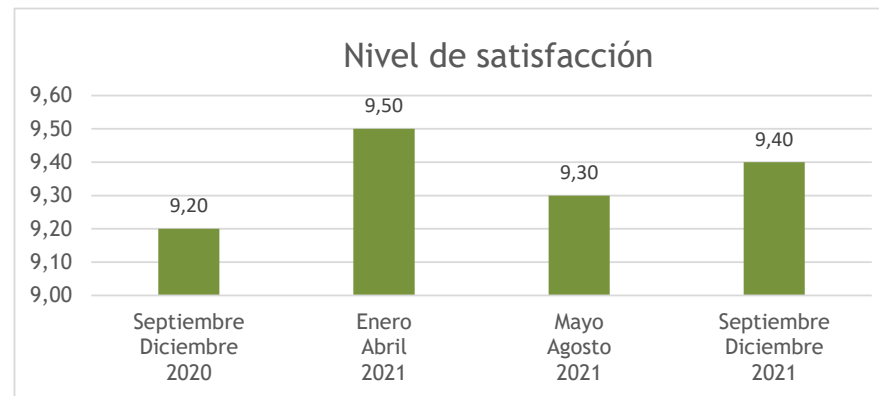

## Satisfacción del Cliente **epm**<sup>®</sup> 2021 estamos ahí.

Nivel de Satisfacción del cliente	Septiembre Diciembre 2020	Enero Abril 2021	Mayo Agosto 2021	Septiembre Diciembre 2021
	9,20	9,50	9,30	9,40